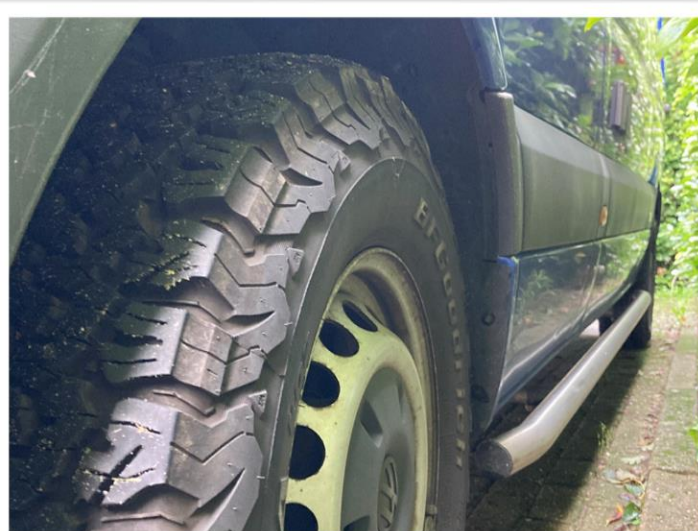

# Algemene beschrijving

Volkswagen Crafter 35, 2.0 TDI Blue motion, L2H2

Brandstof: diesel

Euroklasse: Euro 5

Vermogen: 109 PK

Bouwjaar: 2016

Kilometerstand: 109.800 km

Eerste toelating: december 2016

APK tot 5-1-2023

In mei 2021 opgeleverd als camper

Aantal zitplaatsen op kenteken: 4

De 2 zitplaatsen achter de bestuurder zijn twee verschuifbare stoelen. Tevens zijn de stoelen uitneembaar en kunnen deze ook andersom in de rails geplaatst worden waardoor deze onderdeel vormen van de zithoek.